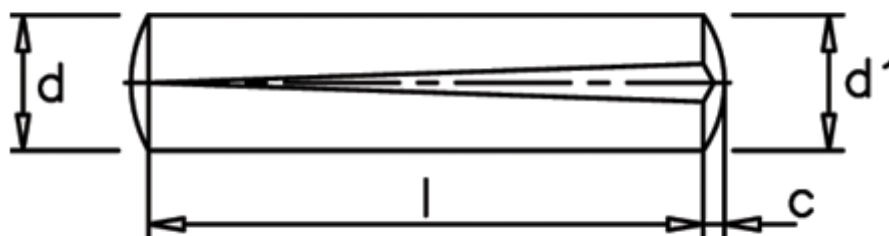

Varenummer: 08012206  
Beskrivelse: KLEE Kærvstift S1 2x8  
Stål

## Mål

---

c	= 0,3
d	= 2.0
d1	= 2.15
Længde	= 8